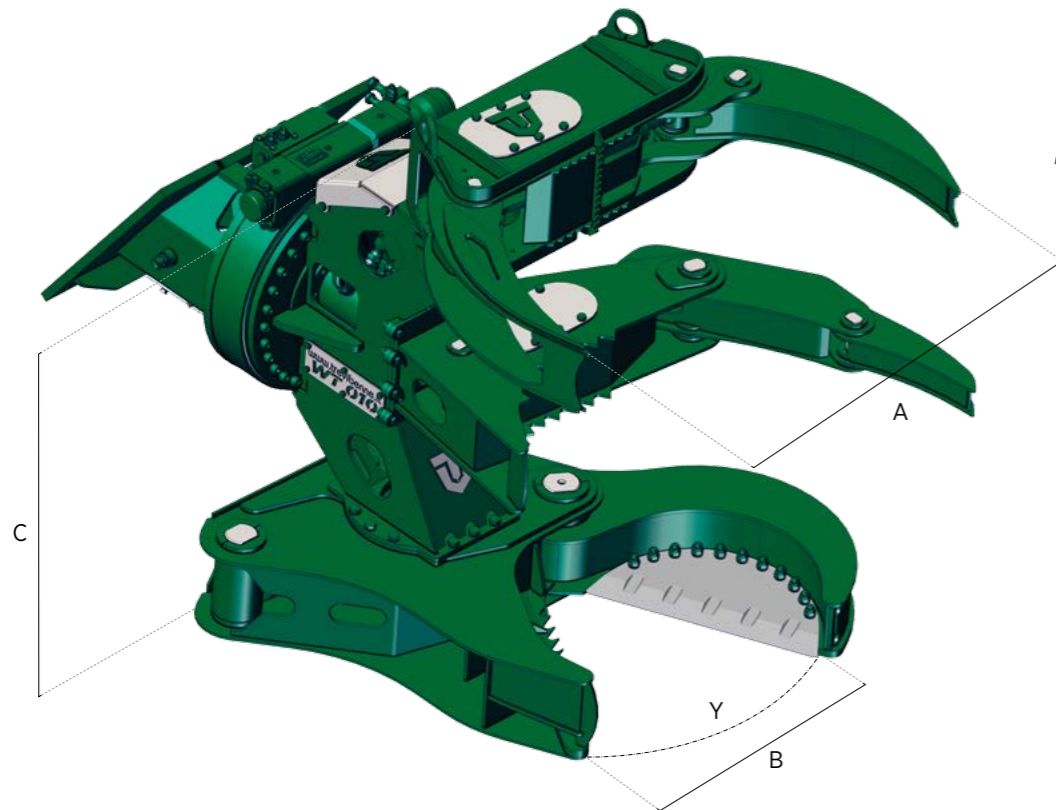

SERIE WT

PINZA PER DEFORESTAZIONE

TREE SHEAR

PINCE POUR LA DÉFORESTATION

PINZA PARA DEFORESTACIÓN

GERÄT ZUR ENTWALDUNG

PODADOR DE TRONCOS

model			ton
WT 002			4.5 - 7
WT 004			5.5 - 9
WT 005			8 - 14
WT 010			12 - 18
WT 015			16 - 24
WT 020			21 - 35

- (1) Accoppiamento escavatore-attrezzatura ottimale
Optimum excavator-equipment combination
Couplage pelle-équipement optimal
Acoplamiento excavadora-implemento optimal
Optimale Bagger-Ausrüstung Kombination
Combinação máquina-implemento ideal
- (2) Accoppiamento escavatore-attrezzatura possibile
Possible excavator-equipment combination
Couplage pelle-équipement possible
Acoplamiento excavadora-implemento posible
Mögliche Bagger-Ausrüstung Kombination
Combinação máquina-implemento possível

HARDOX
WEAR PLATE

HARDOX
IN MY BODY

		WT 002*	WT 004	WT 005	WT 010	WT 015	WT 020
	kg.	340	430	545	980	1550	1835
A	mm.	895	895	850	1100	1100	1500
B	mm.	900	900	450	650	750	850
C	mm.	590	615	1200	1440	1720	1850
Y	t.	6	6	15	20	32	34
	∅ max mm.	150	150	250	350	450	500
	∅ max bar	220	220	250	300	300	300
	l/min.	50 / 60	50 / 60	60 / 80	80 / 100	130 / 150	150 / 180
	∅ max bar	/	175	175	175	175	175
	l/min.	/	20	20	40	40	40

(*) Modello senza rotazione / (*) Model without rotation / (*) Modèle sans rotation / (*) Modelo sin rotación / (*) Model ohne Drehvorrichtung / (*) Modelo sem rotação